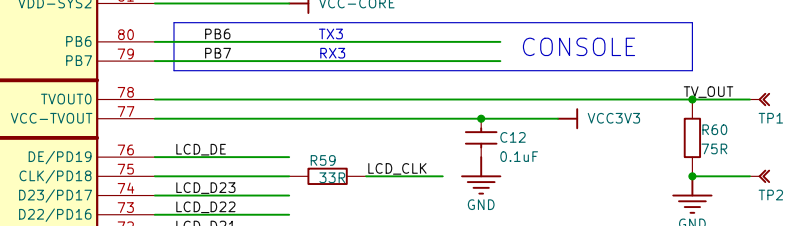

LAN8720/1.8-3.3	TXCK
IP101GR/2.5/3.3	R1
OV2640 IO:1.8/2.8/3.3	25M MDIO
OV5640 IO:1.8/2.8	D5 MDC
OV7725 IO:2.5-3.3	D4 RXER
	D3 TXEN
	D2 T1
	D1 T0
	D0 HS
	VS CRS
	R0
	MCLK
	PCLK
	D7
	D6
	D5
	D4
	D3
	D2
	D1
	D0
	HS
	CRS
	T0
	T1
	TXEN
	RXER
	D5
	D6
	D7
	PCLK
	MCLK

RTL8189 B D mount
 RTL8723DS B D mount
 XR829 A C mount