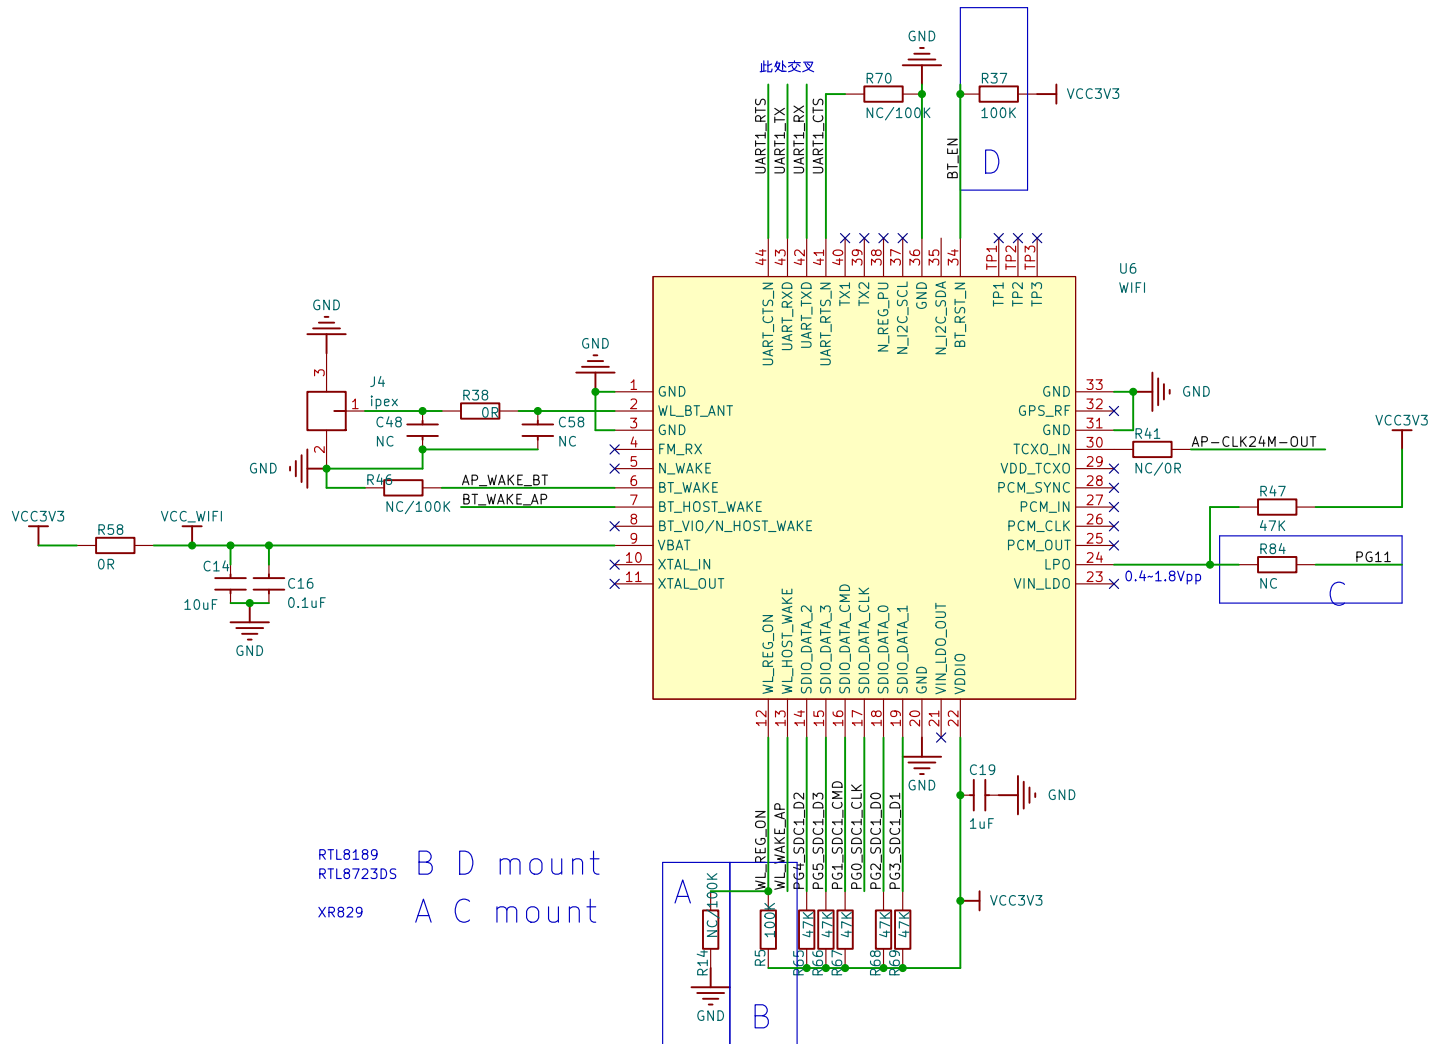

LAN8720/1.8-3.3	TXCK
IP101GR/2.5/3.3	R1
OV2640 IO:1.8/2.8/3.3	25M MDIO
OV5640 IO:1.8/2.8	D5 MDC
OV7725 IO:2.5-3.3	D4 RXER
	D3 TXEN
	D2 T1
	D1 T0
	D0 HS
	VS CRS
	R0
	MCLK
	PCLK
	D7
	D6
	D5
	D4
	D3
	D2
	D1
	D0
	HS
	CRS
	T0
	T1
	TXEN
	RXER
	D5
	D6
	D7
	PCLK
	MCLK

RTL8189 B D mount
 RTL8723DS B D mount
 XR829 A C mount